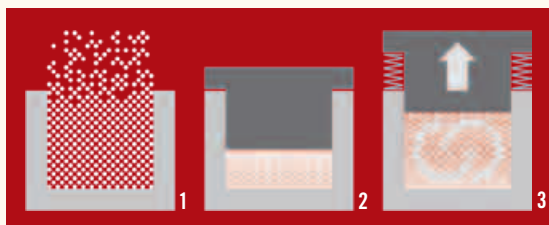

PLNÁ NÁRUČ NOVINEK

1 | SYSTÉM NIVONA AROMATICA

Dynamická varná komora je zárukou toho, že do kávy pronikne méně hořkých látek. Jelikož je káva po umletí stlačována do varné komory a vířena s vodou, uvolní mnoho aromatických látek. Výsledek je lahodný, aromatický a současně chutný. A kvalita je konstantní.